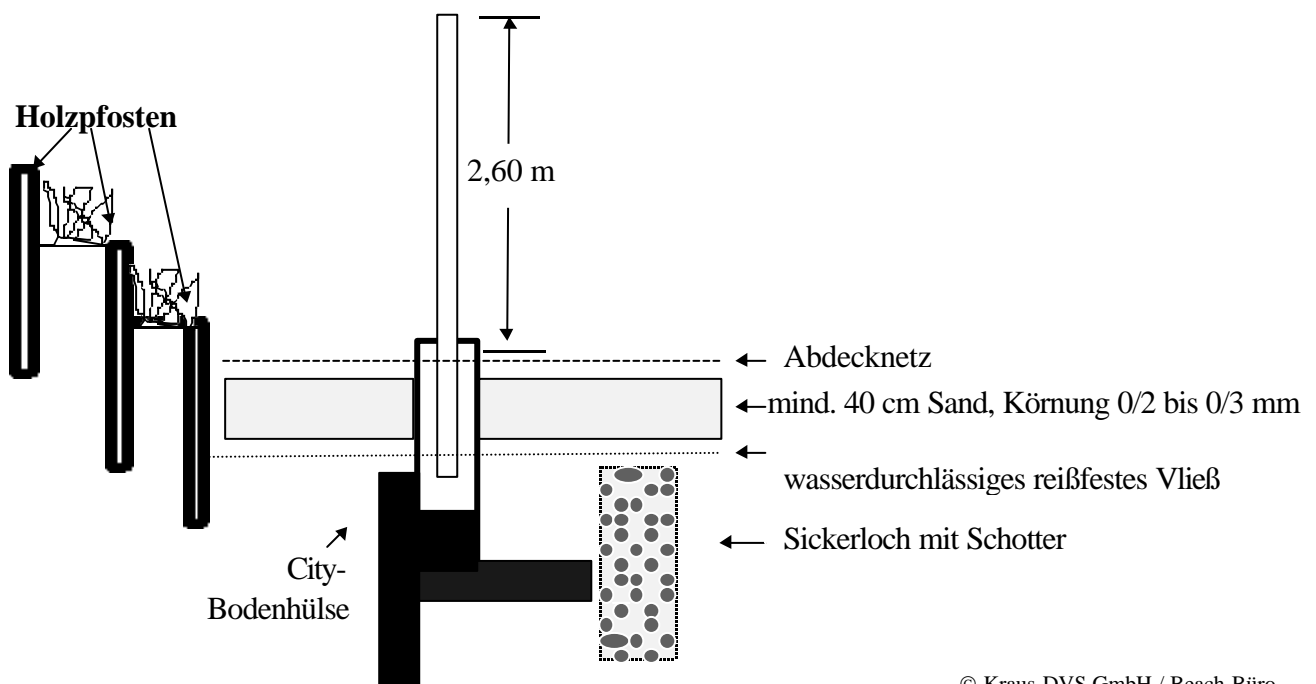

Beach-Volleyball-Anlage mit Naturtribüne

Abb 1: Spielfeld

* Spielfeldmaße als Test für 2001: 8 x 8 m
s. internationale Beach-Volleyball Spielregeln

Abb. 2: Querschnitt