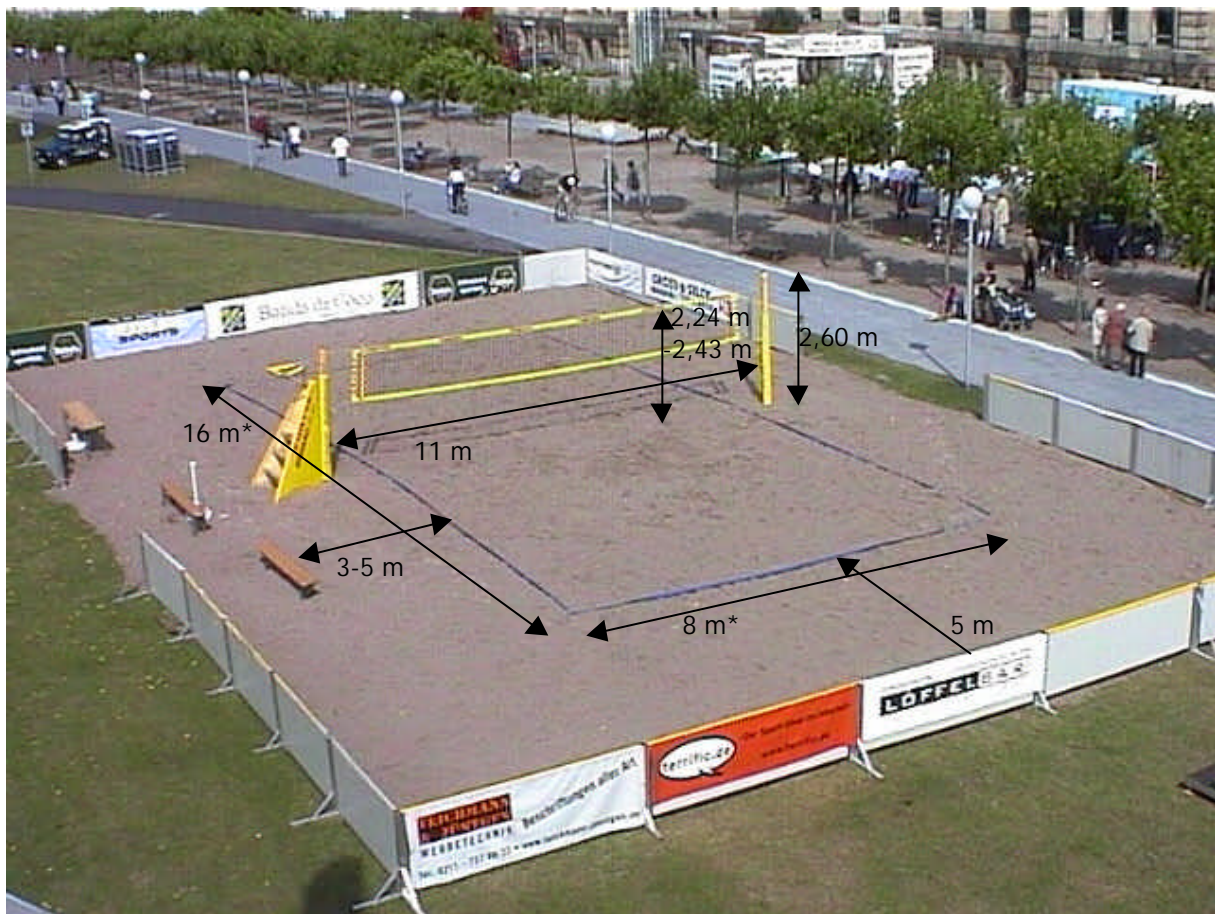

Beach-Volleyball-Anlage (Feldmaße)

German Beach Cup Düsseldorf 2001

Feldmaße

* Spielfeldmaße als Test für 2001: 8 x 8 m sonst 9 x 9 m

© Kraus-DVS GmbH / Beach-Büro
Frankfurt, 09.10.01